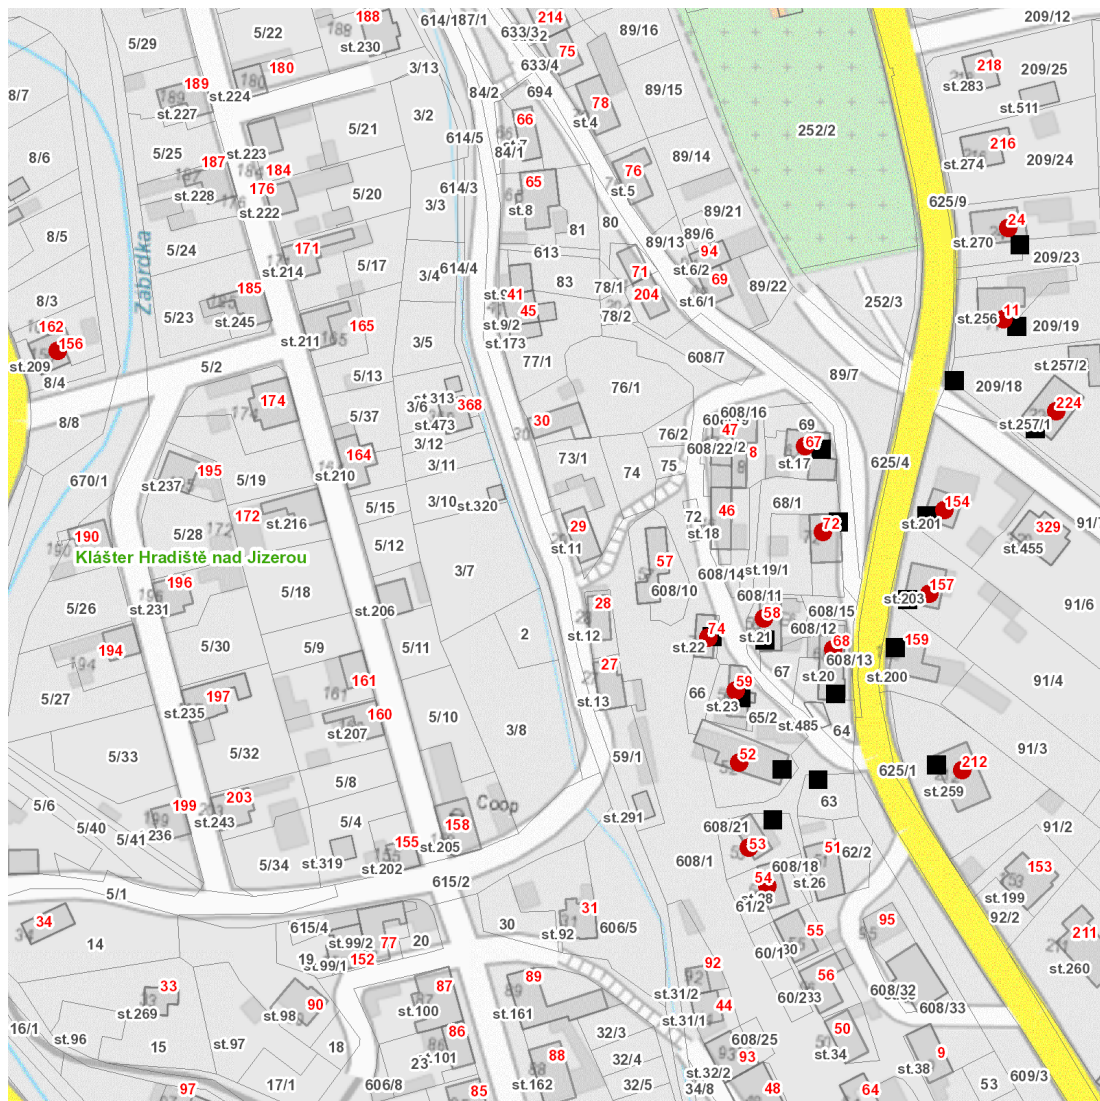

dne **15. 4. 2024** od **7:30** do **15:30** hodin

Plánovaná odstávka zahrnuje tyto lokality:**Klášter Hradiště nad Jizerou (okres Mladá Boleslav)**

č. p. 11, 24, 52, 53, 54, 58, 59, 67, 68, 72, 74, 154, 156, 157, 212, 224

dne **15. 4. 2024** od **7:30** do **15:30** hodin

Orientační mapový podklad odstávkou dotčených lokalit

VYSVĚTLIVKY

- – adresy dotčené odstávkou elektřiny
- – místa připojení k elektrické síti dotčená odstávkou